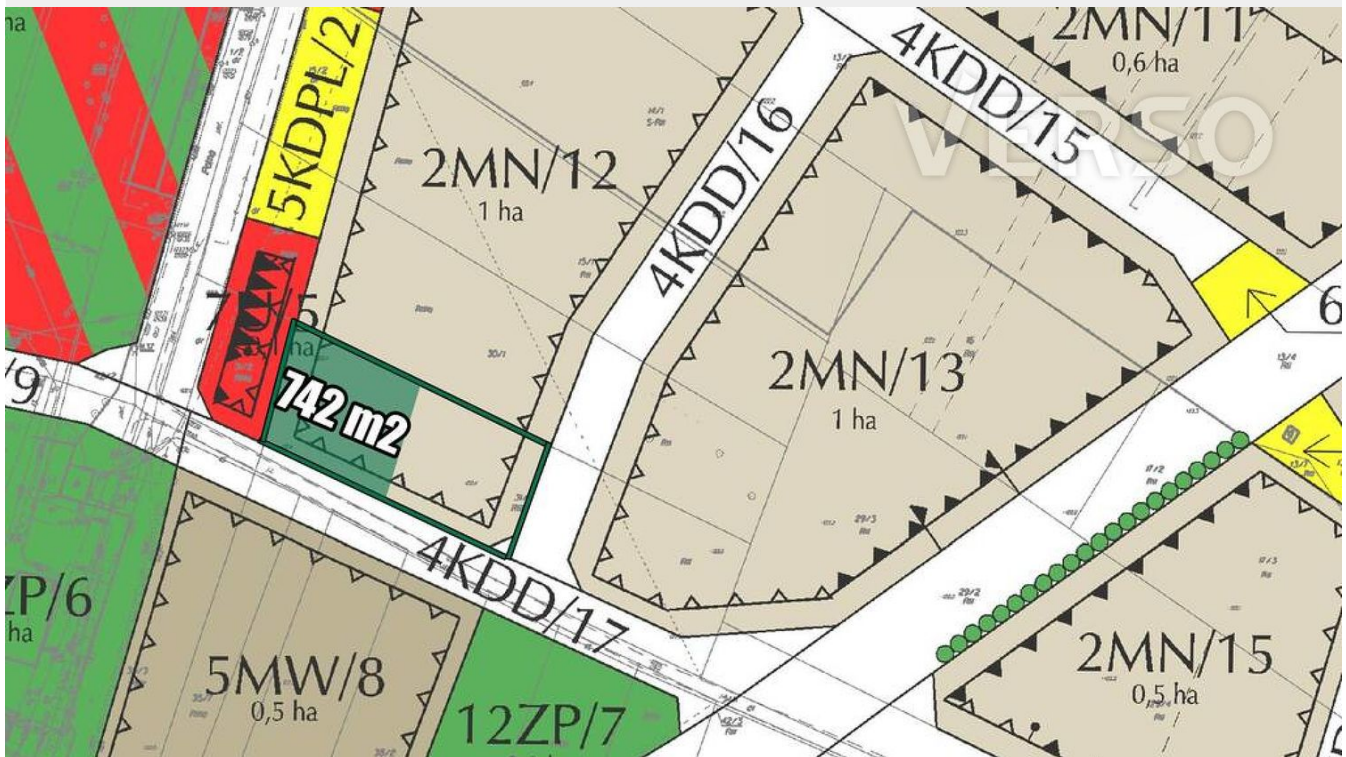

## Szczegóły oferty

Cena	742 000 zł	Kształt działki	Prostokąt
Powierzchnia działki	742	Droga dojazdowa	Asfaltowa
Cena za m <sup>2</sup>	1 000 zł	Prąd	TAK
Przeznaczenie działki	Budowlana	Kanalizacja	TAK
Szerokość działki (mb.)	58	Plan miejscowy	Plan zagospodarowania przestrzennego
Długość działki (mb.)	25	Przeznaczenie działki w planie lub studium	Tereny zabudowy mieszkaniowej

## Opis nieruchomości

LOKALIZACJA: Wrocław - Krzyki - Brochów ul. Nepalska

OPIS: oferujemy do sprzedaży atrakcyjną działkę budowlaną o pow. 742m<sup>2</sup>, położoną na południu Wrocławia, w otoczeniu kameralnej zabudowy mieszkaniowej tuż przy Aqua Parku! Media miejskie: kanalizacja i prąd na działce, gaz oraz infrastruktura telekomunikacyjna znajdują się w drodze przy działce.

Działka objęta miejscowym planem zagospodarowania przestrzennego, przeznaczona m.in. pod zabudowę mieszkaniową jednorodzinną, pracownie artystyczne, edukację czy obiekty opieki nad dzieckiem.

Istnieje możliwość zakupu działki o powierzchni 1485m<sup>2</sup>!!!!