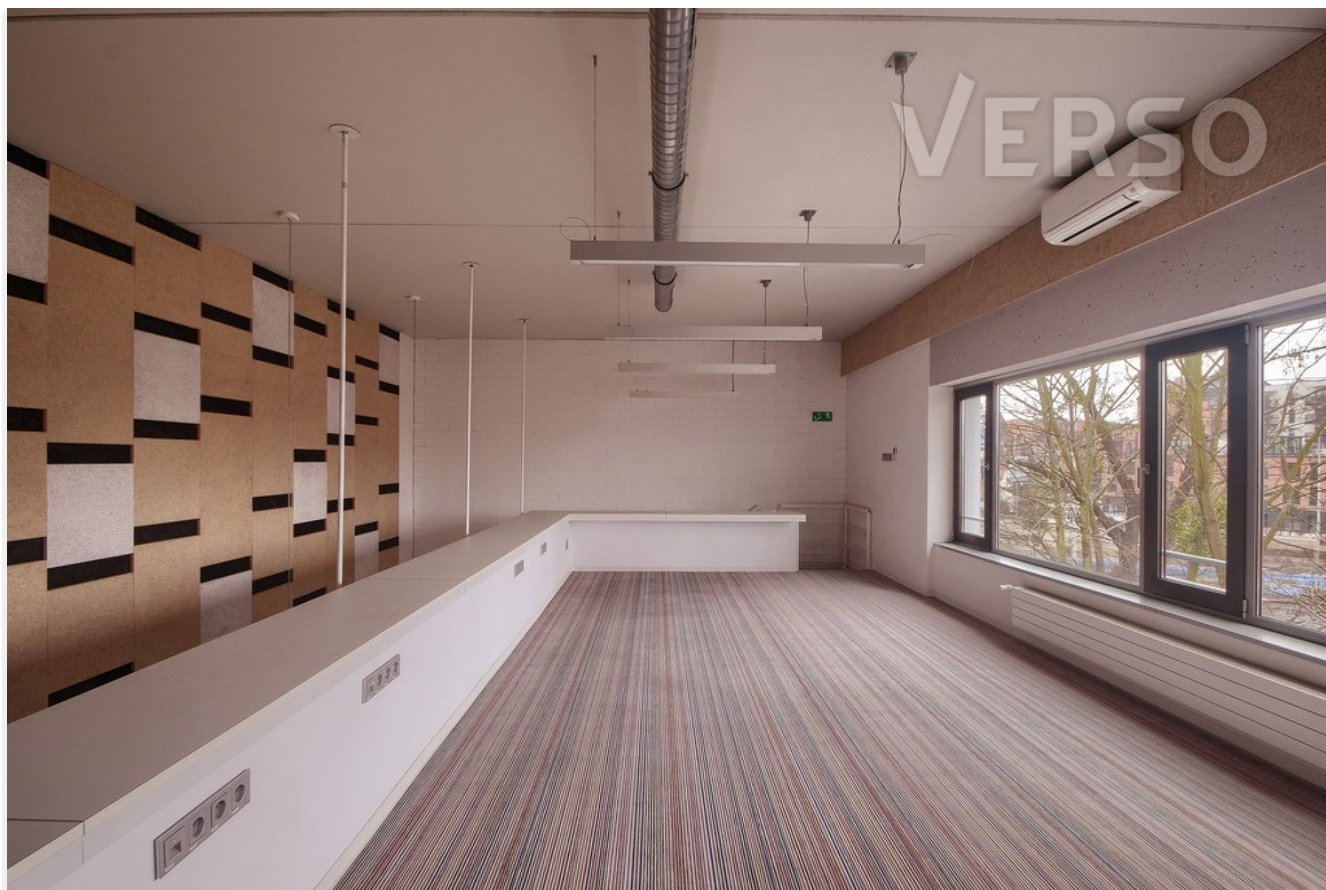

Designerskie biuro open space. 2 miejsca parking.

5 983 zł | 62 zł/m² | 96,5 m²

Nr: 5530/2082/OLW

Pod wynajem

Szczegóły oferty

Rynek	Wtórny	Parking naziemny	TAK
Przeznaczenie	Biurowe	Kontrola dostępu	TAK
Cena	5 983 zł	Monitoring	TAK
Powierzchnia	96,5 m²	Sieć komputerowa	TAK
Cena za m²	62 zł	Okablowanie telefoniczne	TAK
Koszty eksploatacyjne (m²)	10 zł	Klimatyzacja	TAK
Piętro	1	Otwierane okna	TAK
Klasa budynku	B+	Wysokość pomieszczeń (cm)	275
Liczba pięter	2	Zaplecze socjalne	TAK